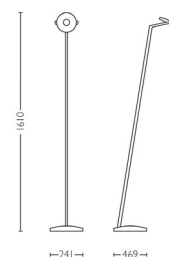

Zvláštní vlastnosti

- Stmívač na výrobku
- Volně se otáčí v libovolném směru

product
design award

2013

Lirio®

by

PHILIPS